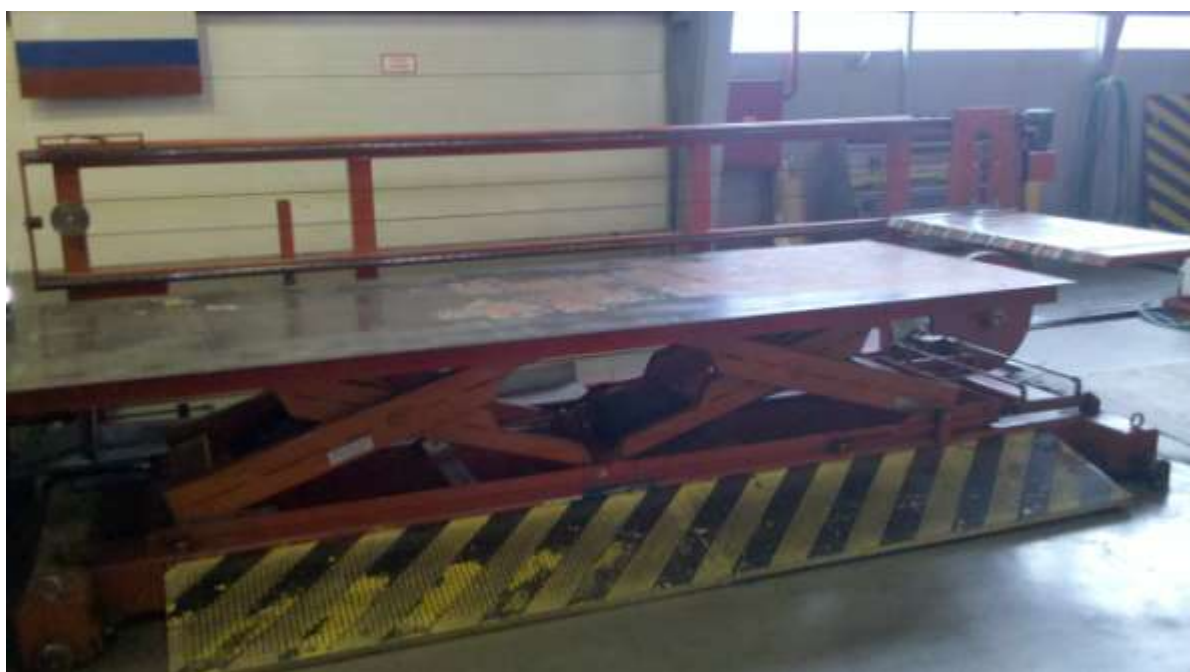

Коммерческое предложение

на стол с гидравлической платформой и укладчиком листа

- Длина платформы : 3 м
- Грузоподъемность: до 3 т
- Может быть установлен над компенсационной ямой с выкатом вбок

№ п/п	Наименование	Кол-во	Ед. изм.	Стоимость С НДС 18%
1	Стол с гидравлической платформой и укладчиком листа / аналог фирмы LSK – Финляндия /	1	Комп.	950 000, 00